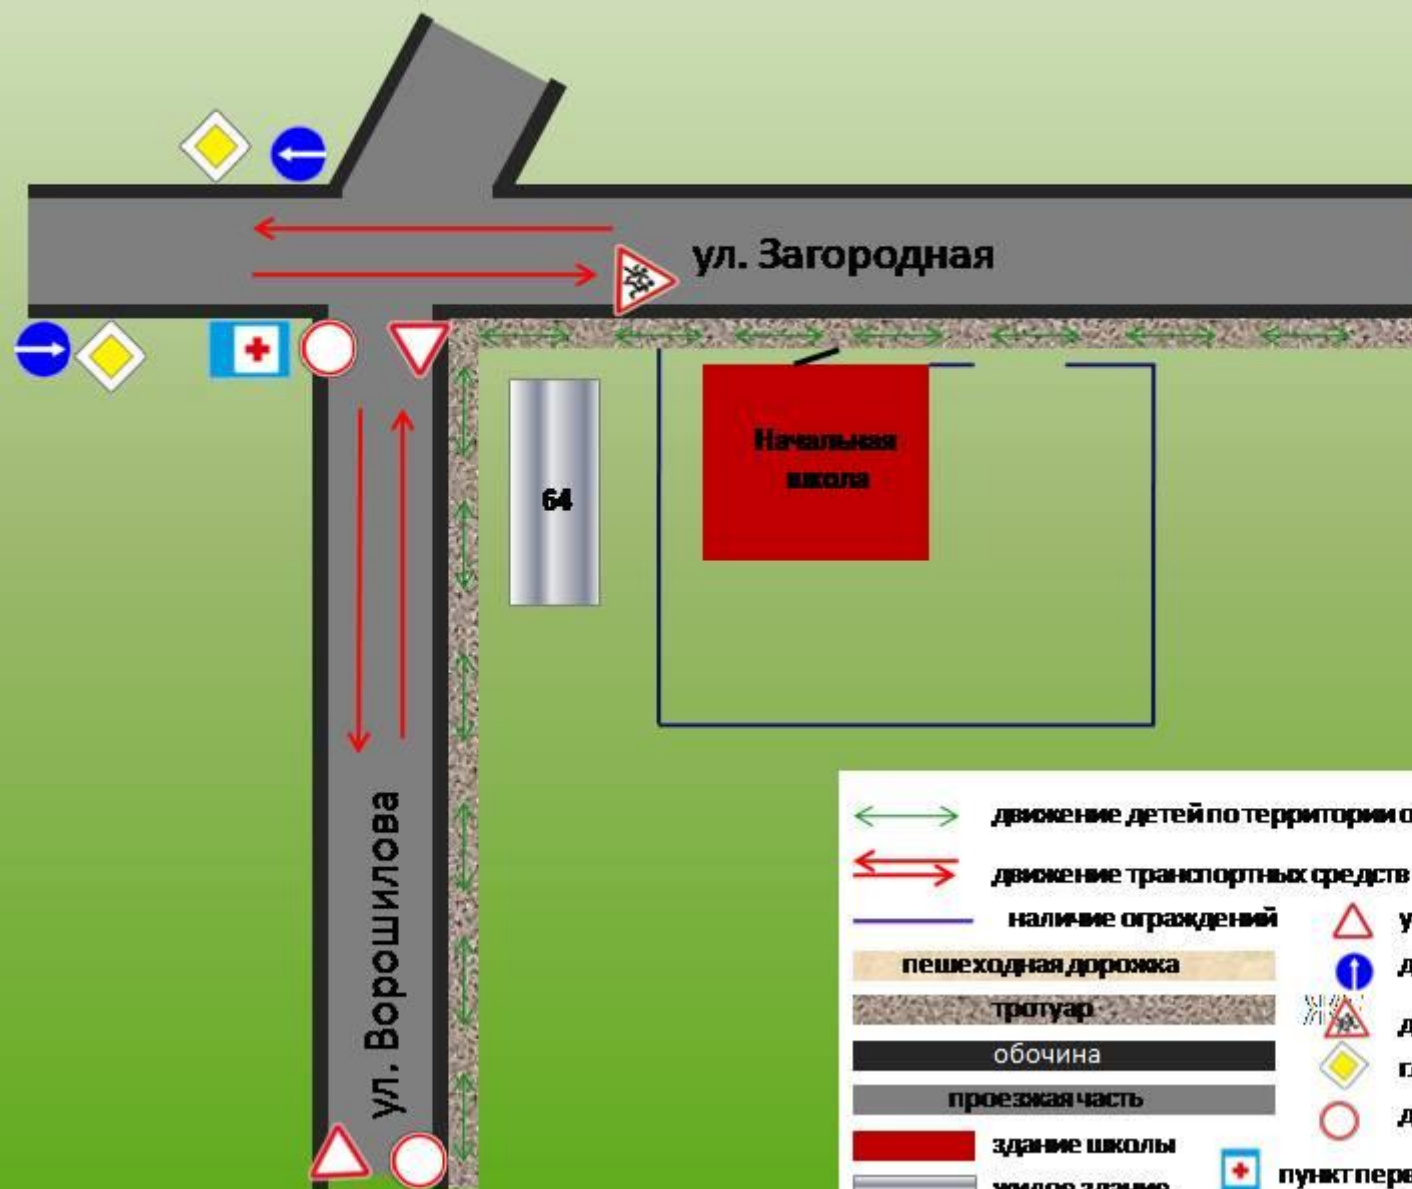

- II. Приложения:

План-схема района расположения МБОУ «Тотемская СОШ №3» - начальная школа (ул. Загородная, д. 66)
Маршруты движения детей.

	движение детей по территории образовательного учреждения		уступи дорогу
	движение транспортных средств		движение прямо
	наличие ограждений		дети
	пешеходная дорожка		главная дорога
	тротуар		движение запрещено
	обочина		пункт первой медицинской помощи
	проезжая часть		
	здание школы		
	жилое здание		