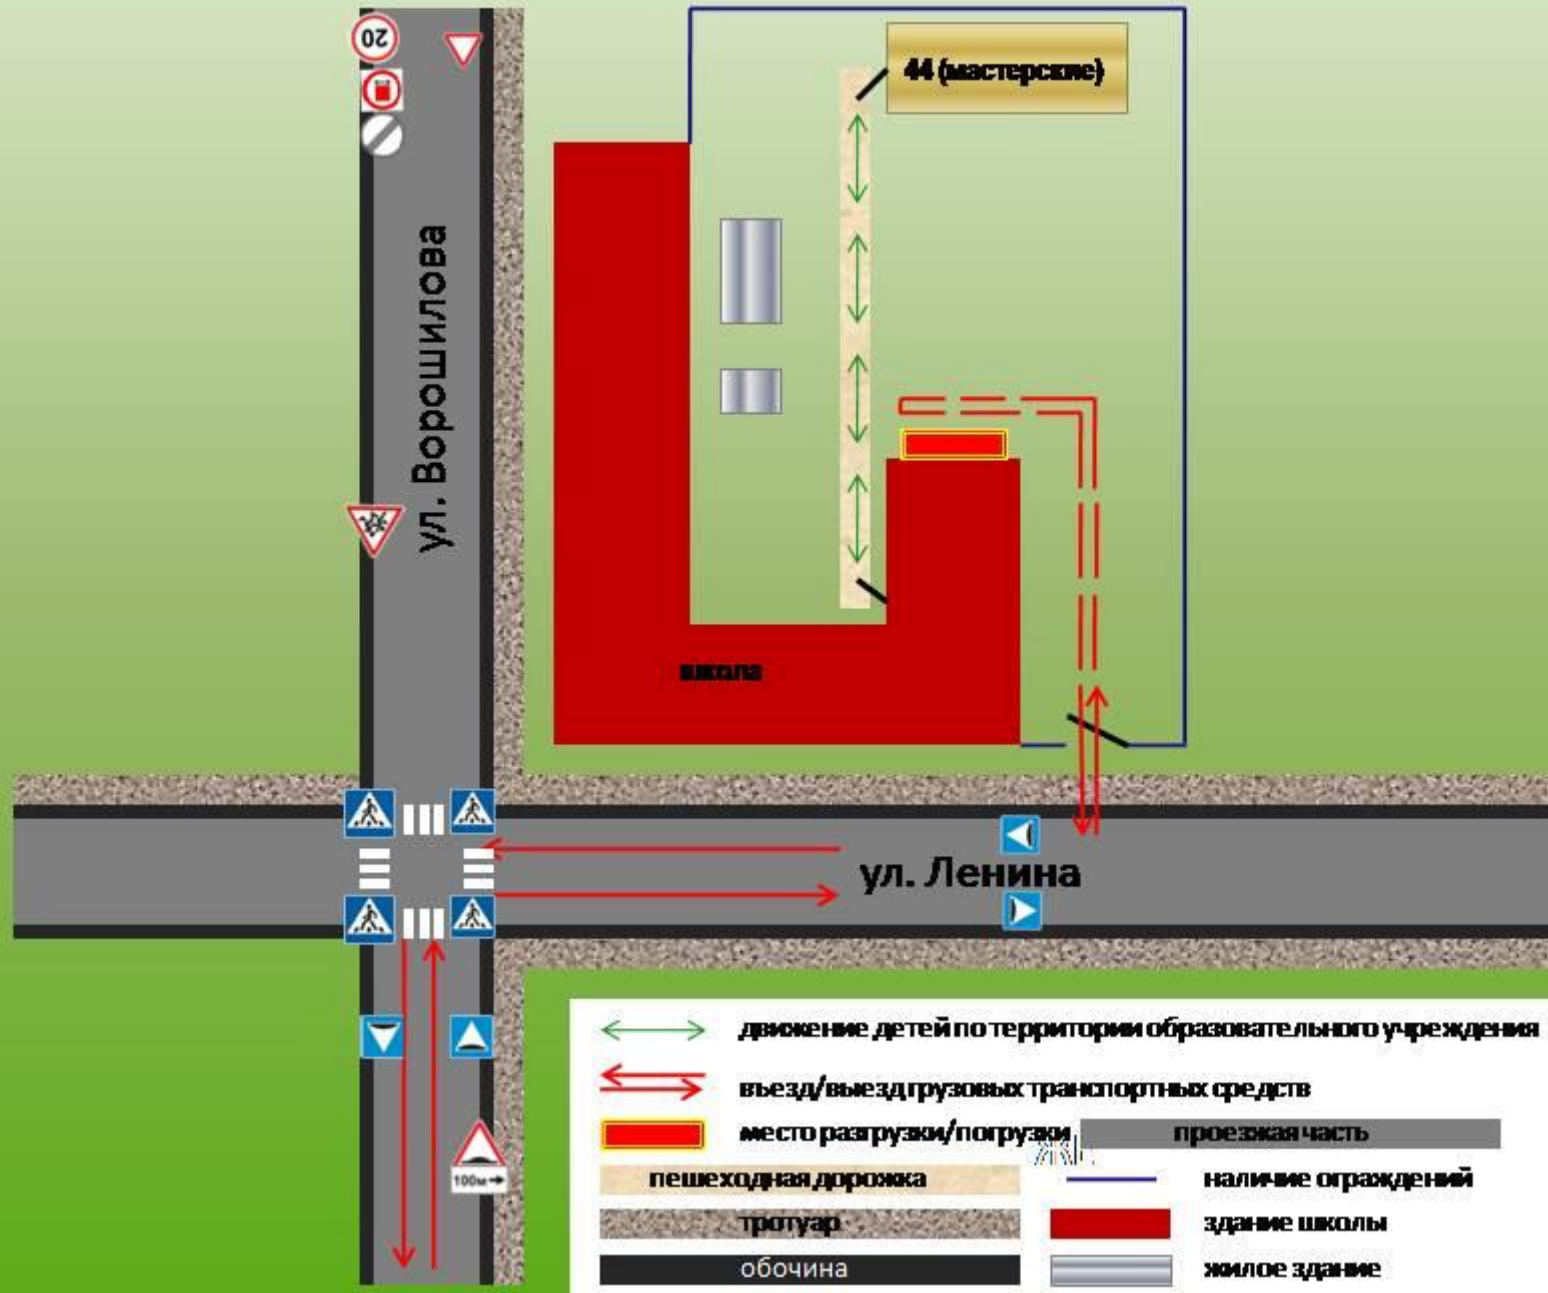

Пути движения транспортных средств к местам разгрузки, погрузок и рекомендуемые передвижения детей по территории общеобразовательного учреждения (ул. Ленина, д. 61)