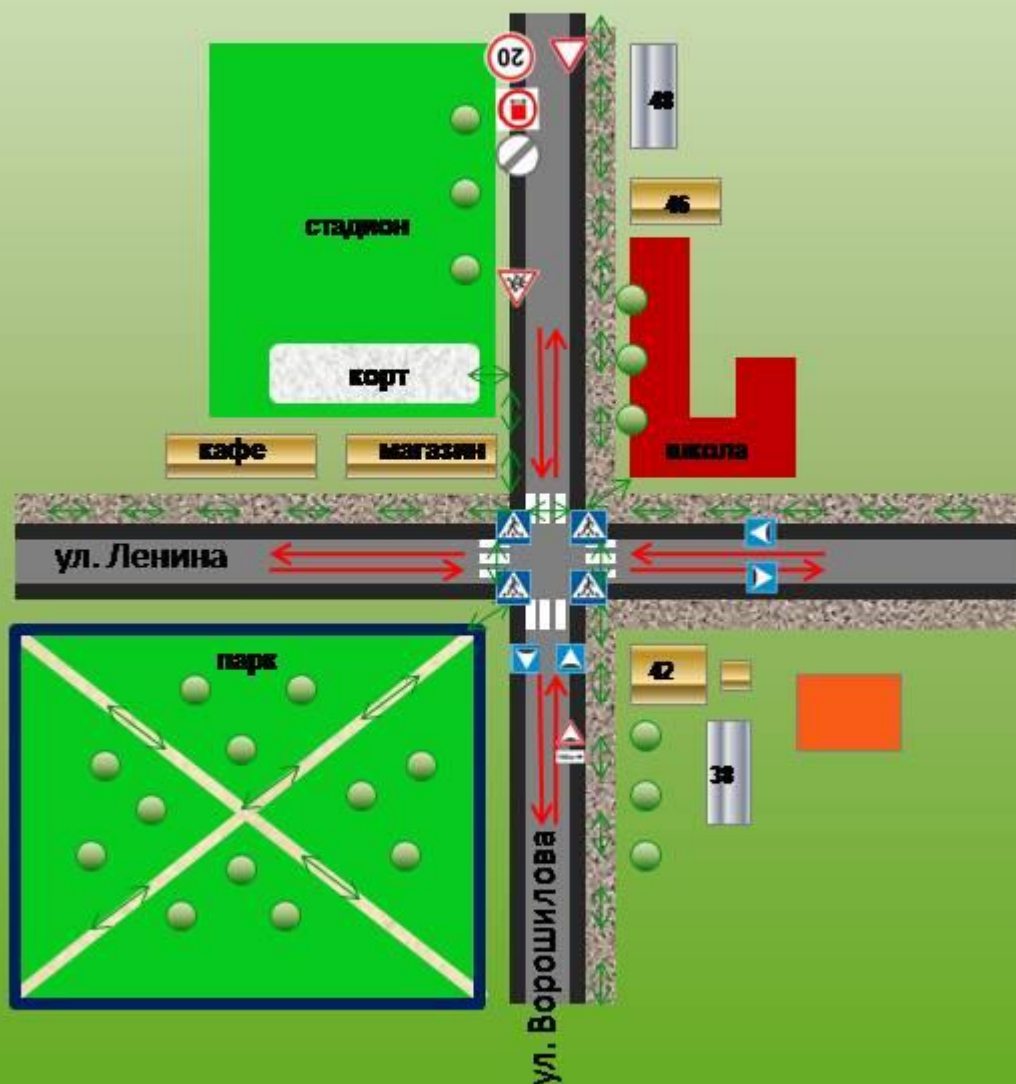

- II. Приложения:

План-схема района расположения МБОУ «Тотемская СОШ №3» - начальная школа (ул. Загородная, д. 66)
Маршруты движения детей.

	движение детей по территории образовательного учреждения		уступи дорогу
	движение транспортных средств		движение прямо
	наличие ограждений		дети
	пешеходная дорожка		главная дорога
	тротуар		движение запрещено
	обочина		пункт первой медицинской помощи
	проезжая часть		
	здание школы		
	жилое здание		

Пути движения транспортных средств к местам разгрузки, погрузок и рекомендуемые передвижения детей по территории общеобразовательного учреждения (ул. Ленина, д. 61)

План-схема района расположения МБОУ «Тотемская СОШ №3» (ул. Ленина, д. 61)
Маршруты движения детей